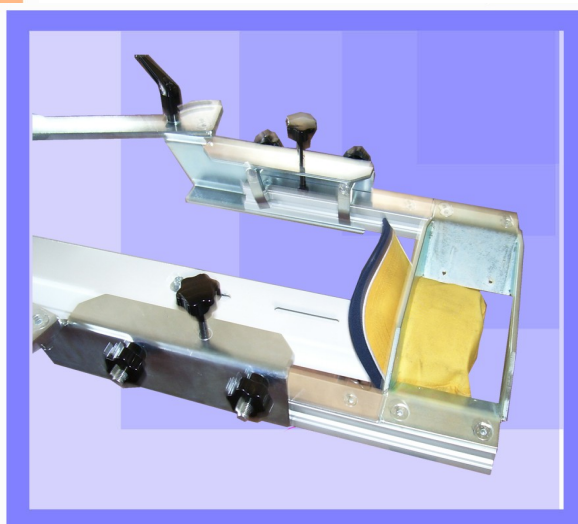

**MACCHINE PRODOTTI ATTREZZATURE
PER SERIGRAFIA E VETRO
NUOVO E USATO**

ACCESSORIO PER CAPPELLINI applicabile a :

Basetta TES 1B e Giostra S5M