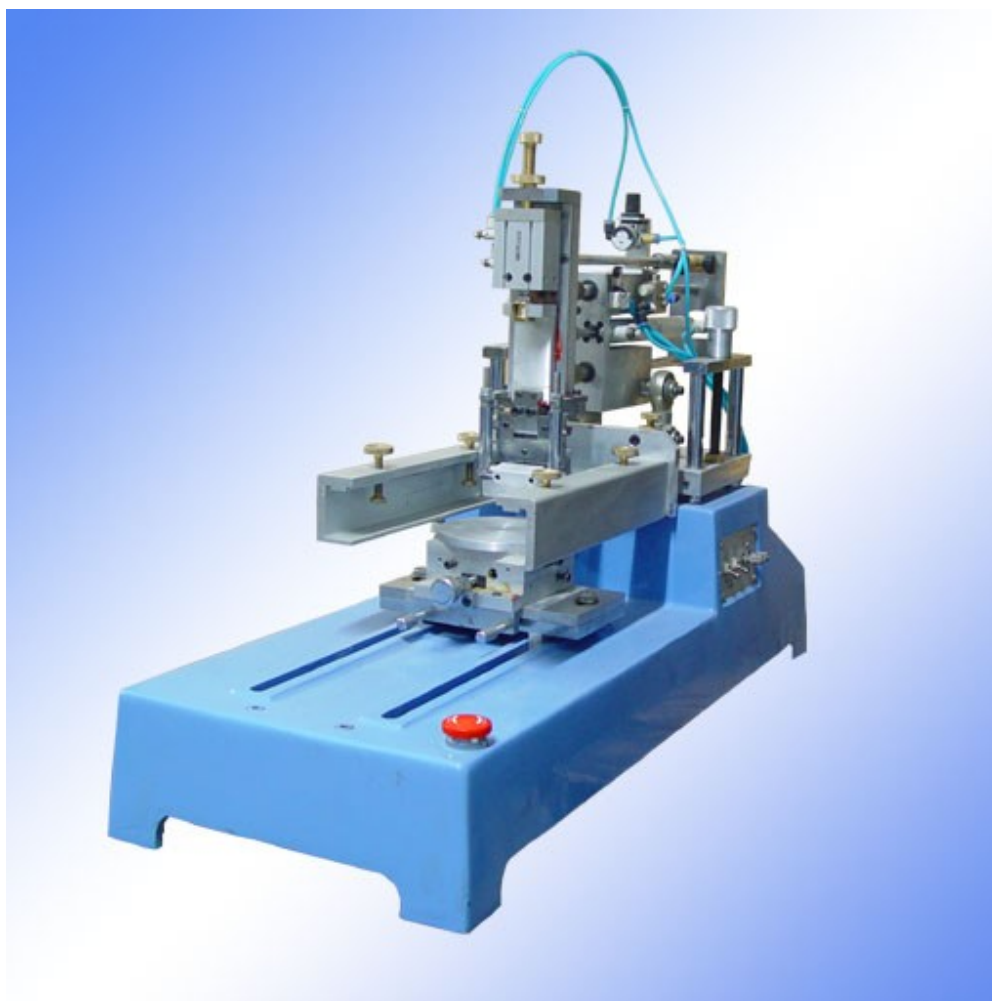

SER.TEC. s.r.l.

**MACCHINE PRODOTTI ATTREZZATURE
PER SERIGRAFIA E VETRO
NUOVO E USATO**

MACCHINA SERIGRAFICA PER STAMPA IN TONDO

Mod. SMT ECO PNEUM

SER.TEC. Srl **TREVISO - ITALIA**
TEL . +39.(0) 422/798184 **FAX +39.(0) 422/799711**
www.ser-tec.net ser.tec@libero.it

MACCHINA SERIGRAFICA

mod. **SMT eco pneum**

Macchine serigrafiche pneumatiche per stampa in piano ed in tondo di oggettistica varia , come : penne; accendini; calcolatrici; etc..

Nate per la media e piccola produzione , sono dotate di: servoassistenza per la corsa di stampa e di inversione raclea – raschietto; registri micrometrici e svariati accessori per la stampa .

DATI TECNICI

- F.to stampa :
150 x 150 Ø 50mm.
- Scambio racla/raschietto a leva
- Porta oggetto con dime intercambiabili
- Raclea servoassistita
- Pressione raclea -raschietto variabile
- Basamento : optional
- Ingombri : 500 x 350 x 500 mm.

TECHNICAL DATA

- Print size :
150 x 150 Ø 50 mm.
- Squeege and flood movment with lif
- Interchange base objects
- Servoassistance squeege
- Squeege / flood pressure :
adjustable
- Iron structure cabinet : optional
- Dimension : 500 x 350 x 500 mm.