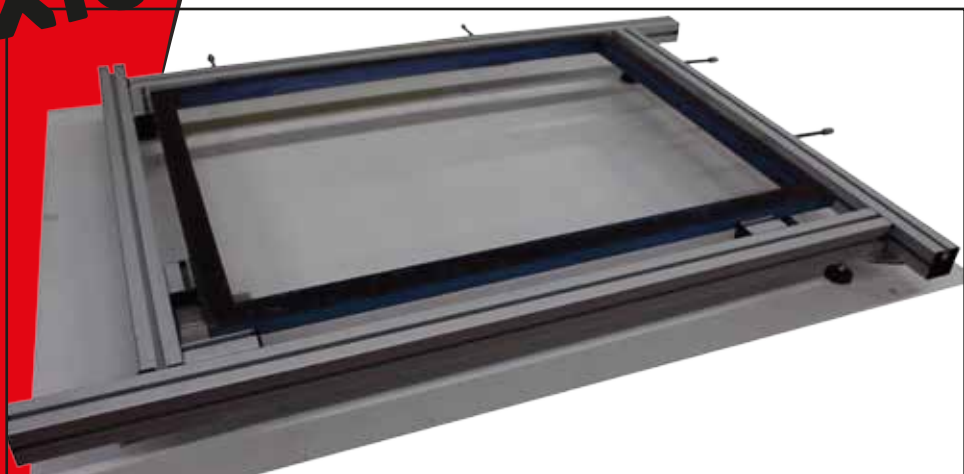

TEA

STC[®]
SER.TEC.

Tesatelai manuale mod. 50/70

Nuovo sistema per la tesatura manuale semplice di telai di varie dimensioni fino a 50 x 70cm (TEA 50) e 70x100 cm (modello TEA 70).

FINO A 70X100cm!!!

TESATURA SEMPLICE E IMMEDIATA

TEA è studiata per tesare telai di ogni dimensione manualmente. Il tensionamento su quattro punti rende la tesatura precisa, semplice e veloce.

Dpi Dg Printing
Via Emilio Salgari, 14/E
31056 Roncade (TV)
Tel. +39 (0)422 798184
Fax +39 (0)422 799711
e-mail : info@dpidgprinting.com
www.dpidgprinting.com