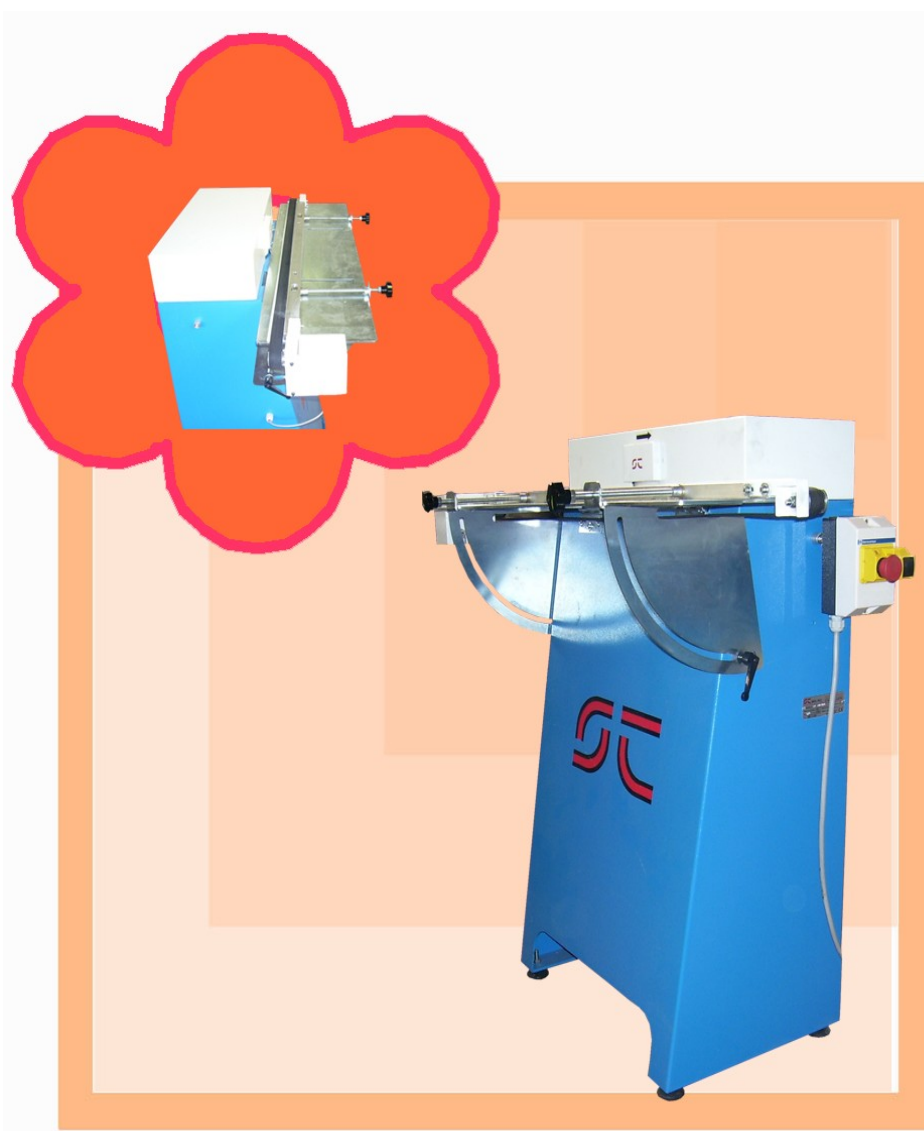

SER.TEC. s.r.l.

**MACCHINE PRODOTTI ATTREZZATURE
PER SERIGRAFIA E VETRO
NUOVO E USATO**

AFFILA RACLE SEMIAUTOMATICO

SER.TEC. Srl **TREVISO - ITALIA**
TEL . +39.(0) 422/798184 FAX +39.(0) 422/799711
www.ser-tec.net ser.tec@libero.it