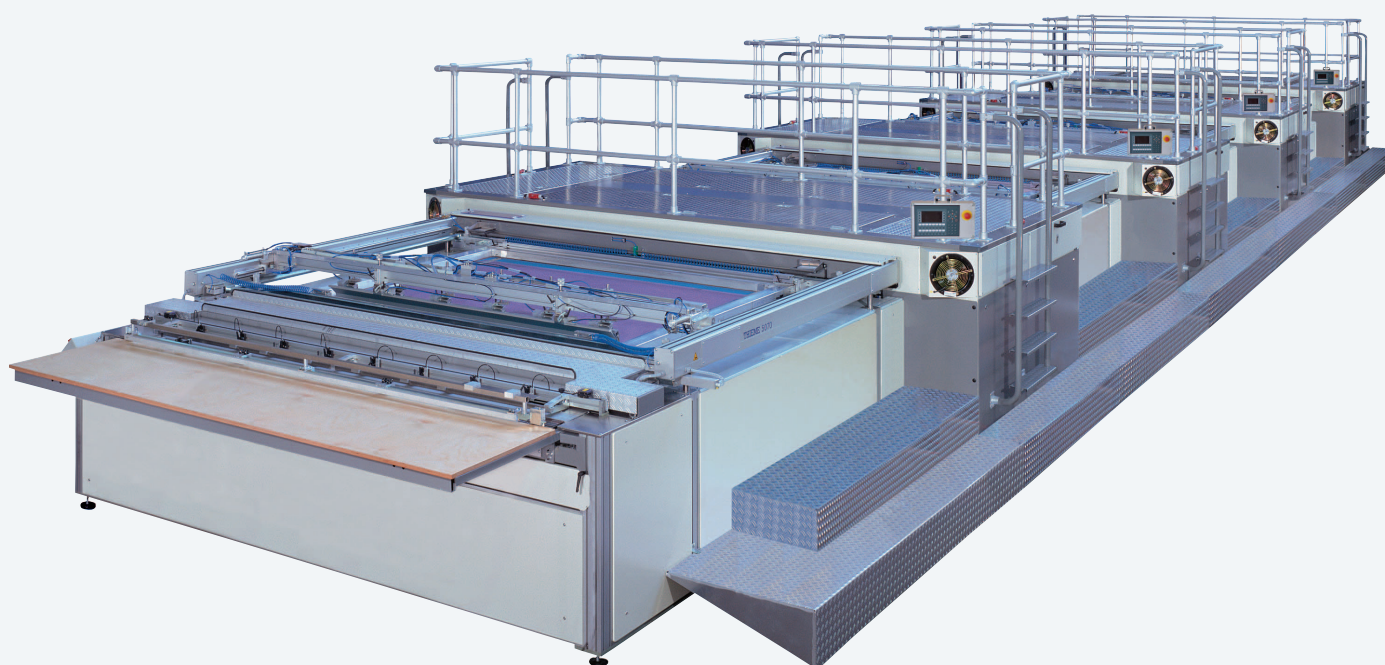

THIEME

+ Soluzioni per la stampa – una classe a sè

THIEME 5000 linea multicolore

Linea serigrafica modulare da 2 – 6 colori

Perchè
THIEME
5000 MC ?
→

- + Dimensione di stampa fino a 1600 x 2600 mm
- + Resistenza e Alte prestazioni
- + Easy set-up
- + Elavato Range di utilizzo
- + Qualità Thieme „Made in Germany“

THIEME

+ Soluzioni per la stampa – una classe a sè

THIEME 5000 linea multicolore

Specifiche

- + Output di stampa fino a 2500 m² (a seconda del formato di stampa)
- + Operazioni semplici da eseguire
- + Design modulare
- + Sistema di controllo SPC con display touch-screen
- + Sistema di raclatura brevetto THIEME
- + Sistema di sicurezza completamente ingegnerizzato

Dati tecnici

Valide per tutta la serie THIEME 5000 MC		
Range di spessore substrato	0,1 - 6 mm	0.00394 - 0.236 inch
Registri micrometrici X-X-Y	+/- 5 mm	+/- 0.19685 inch
Velocità stampa	0,3 - 1,5 m/sec	11.81 - 59 inch/sec
Numero di stazioni di stampa	2 - 6 Unità	2 - 6 Unità
Range di peso substrato	120 - 3000 g/m ²	120 - 3000 g/m ²
Gripper margin approx.	8 mm	0.31496 inch

Modello	5020	5030	5040	5050	5060	5070
Formato stampa [mm] [inch]	750 x 1050 30 x 41	1000 x 1400 39 x 55	1200 x 1600 47 x 63	1400 x 1800 55 x 71	1550 x 2100 61 x 83	1600 x 2600 63 x 102
Formato max. foglio [mm] [inch]	800 x 1100 32 x 43	1050 x 1450 41 x 57	1250 x 1650 49 x 65	1450 x 1850 57 x 73	1600 x 2150 63 x 85	1660 x 2660 65 x 105
Formato telaio [mm] [inch]	1200 x 1400 47 x 55	1450 x 1750 57 x 69	1700 x 2000 67 x 79	1900 x 2200 75 x 87	2055 x 2500 81 x 98	2200 x 3200 87 x 126
Velocità* [cycl/h]	1300	1100	1000	900	800	700